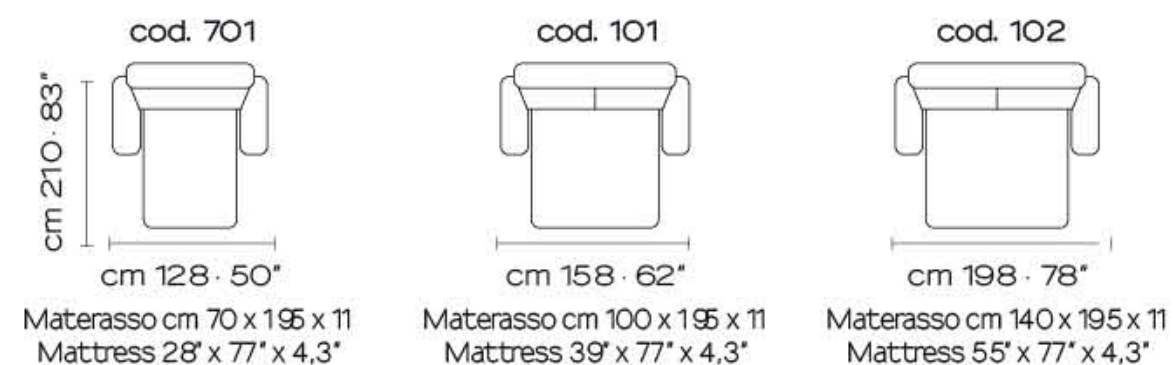

	cm 92 · 36" cm 108 · 43"	cod. 3	cod. 5	cod. 9
	cm 103 · 41"	cm 100 · 39"	cm 158 · 62"	cm 198 · 78"
cm 210 · 83"	cod. 701	cod. 101	cod. 102	cod. 129
	cm 128 · 50"	cm 158 · 62"	cm 198 · 78"	cm 218 · 86"
	Materasso cm 70x195x16 Mattress 28"x77"x6,3" Matelas cm 70x195x16	Materasso cm 100x195x16 Mattress 39"x77"x6,3" Matelas cm 100x195x16	Materasso cm 140x195x16 Mattress 55"x77"x6,3" Matelas cm 140x195x16	Materasso cm 160x195x16 Mattress 63"x77"x6,3" Matelas cm 160x195x16

cm 155 · 61"
Materasso cm 100x195x16
Mattress 39"x77"x6,3"
Materasso cm 100x195x11

cod. 129

cm 215 · 85"
Materasso cm 160x195x16
Mattress 63"x77"x6,3"
Materasso cm 160x195x11

300

SELEZIONE POLTRONE

CABRIOLET	307
CLOE	318
ELISA	306
GIADA	312
GOLDMAN	317
GRAZIA	308
GRAZIELLA	309
HOLLYWOOD	310
LOLITA	316
MONTEGO	314