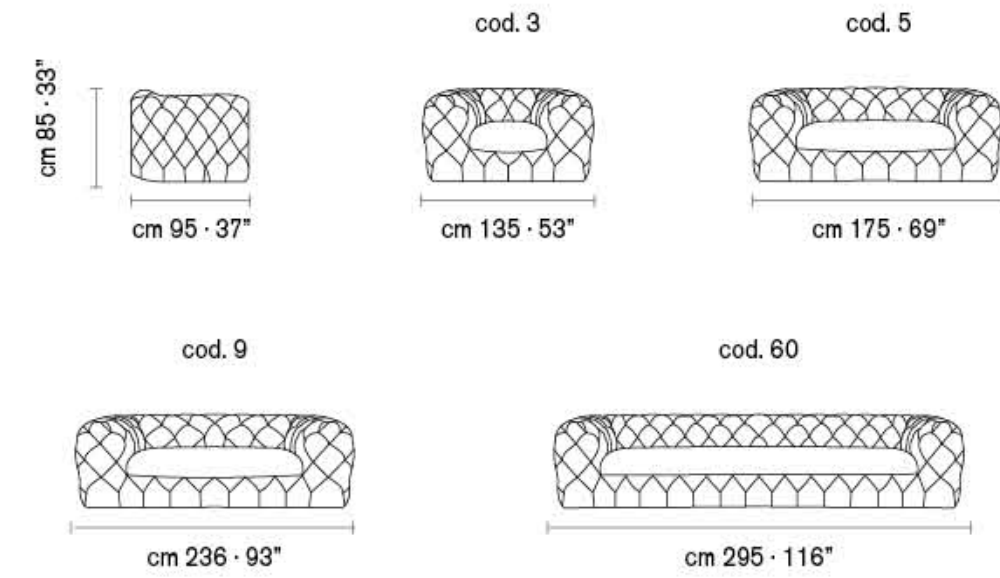

VALENTINO

236

100

16

CINGHIE ELASTICHE
ELASTIC WEBBING
SANGLES ÉLASTIQUES

VALENTINO

CAPRI

303