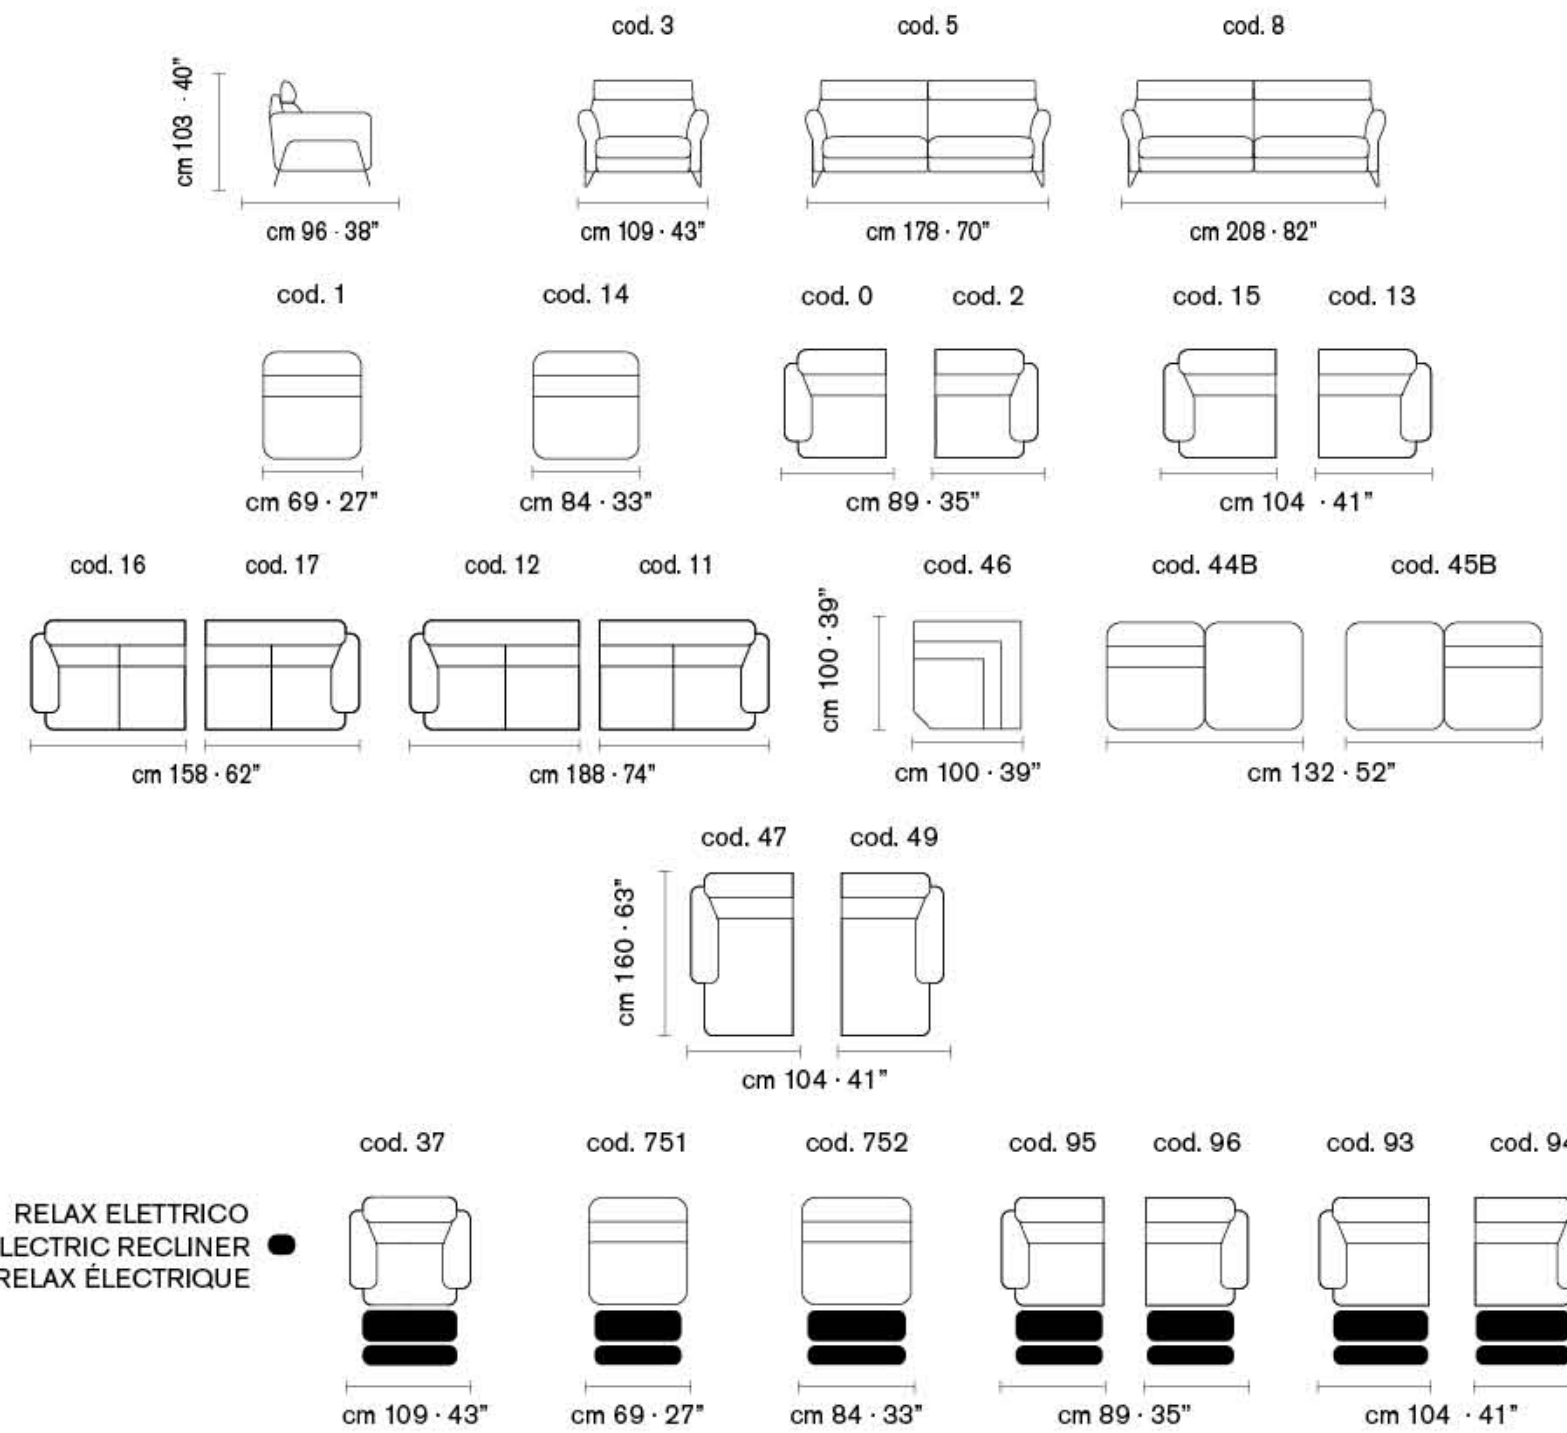

ANTONY

288

232

OPTIONAL:
DIGITAL SOUND
USB

MOLLE GRECHE
SERPENTINE SPRINGS
RESSORTS NOGA

ANTONY

Piede B

140