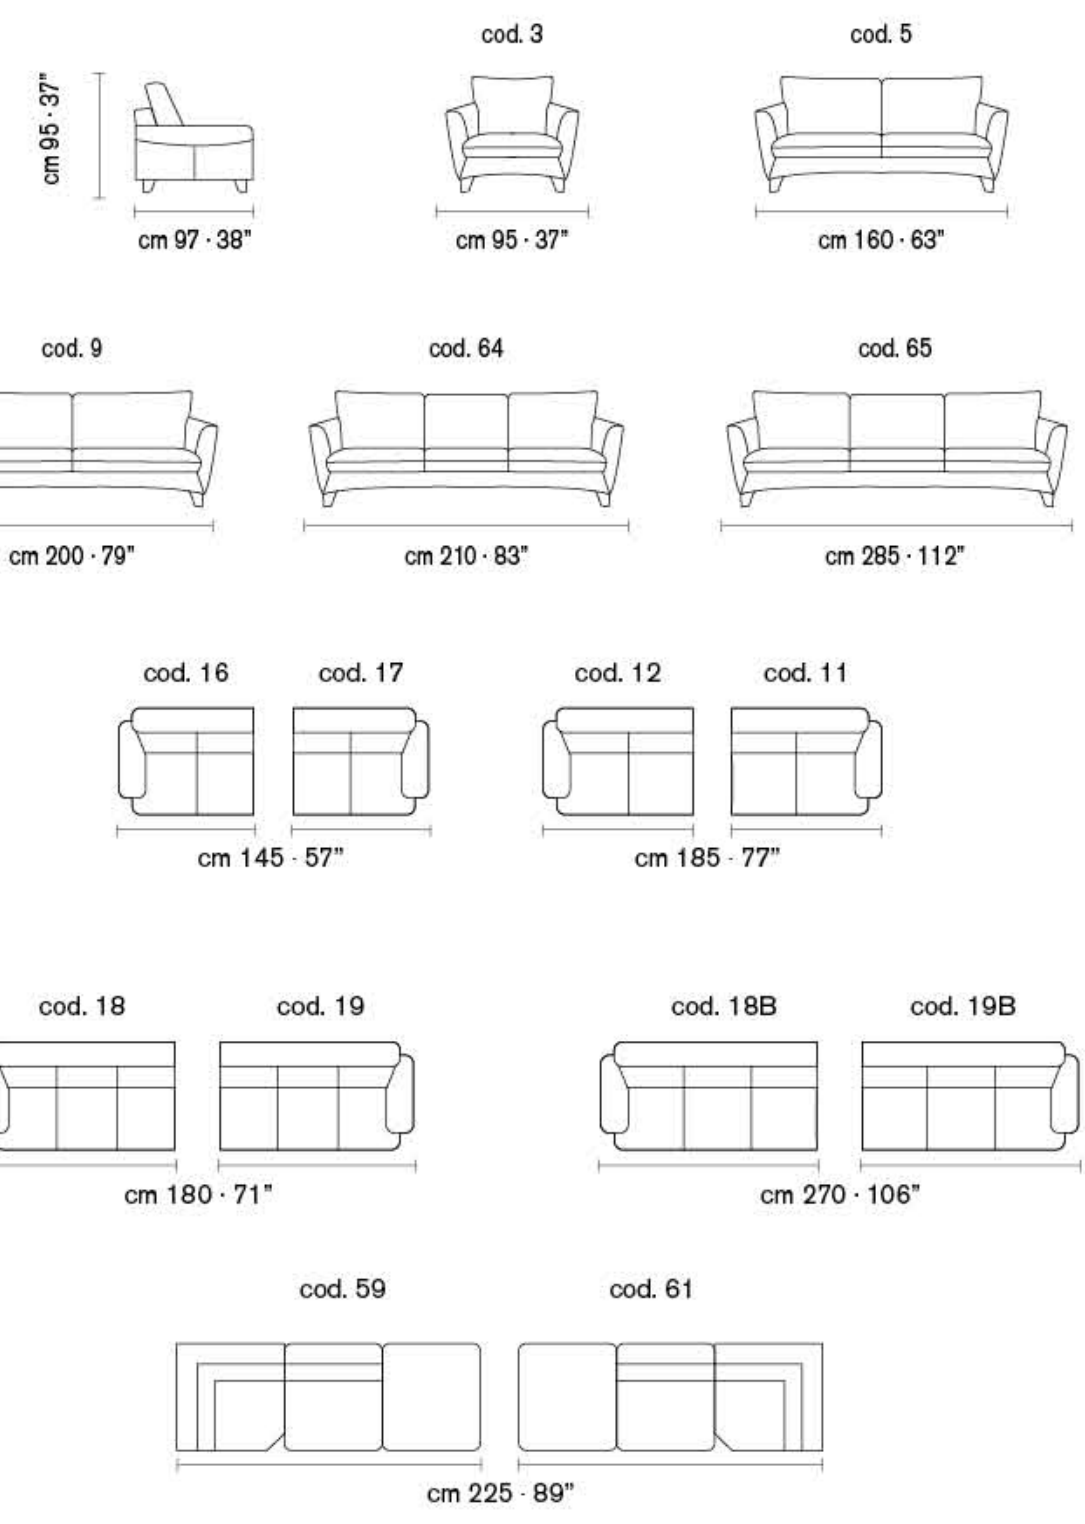

90

OPTIONAL:
DIGITAL SOUND
USB

CINGHIE ELASTICHE
ELASTIC WEBBING
SANGLES ELASTIQUES

OPTIONAL:
MOLLE IN SACCHETTATE
POCKET SPRINGS
RESSORTS ENSAÇHÉS

VEGAS

282

225

285