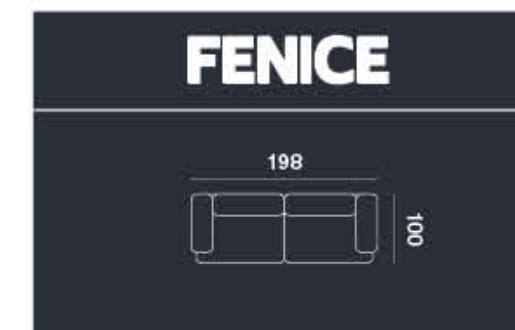

cm 155 · 61"
Materasso cm 100x195x16
Mattress 39"x77"x6,3"
Materasso cm 100x195x11

cod. 129

cm 215 · 85"
Materasso cm 160x195x16
Mattress 63"x77"x6,3"
Materasso cm 160x195x11

300

SELEZIONE POLTRONE

CABRIOLET	307
CLOE	318
ELISA	306
GIADA	312
GOLDMAN	317
GRAZIA	308
GRAZIELLA	309
HOLLYWOOD	310
LOLITA	316
MONTEGO	314