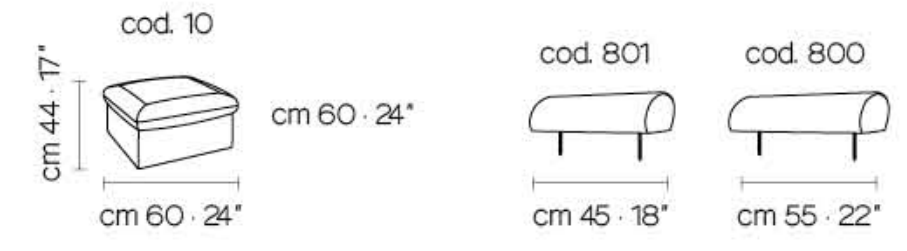

SAMBA

216

186

96

230

CINGHE ELASTICHE
ELASTIC WEBBING
SANGLES ÉLASTIQUES

OPTIONAL:
MOLLE IN SACCHETTATE
POCKET SPRINGS
RESSORTS ENSAÇHÉS

SAMBA