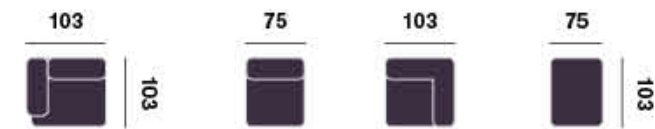

MASSIMA COMPONIBILITA'