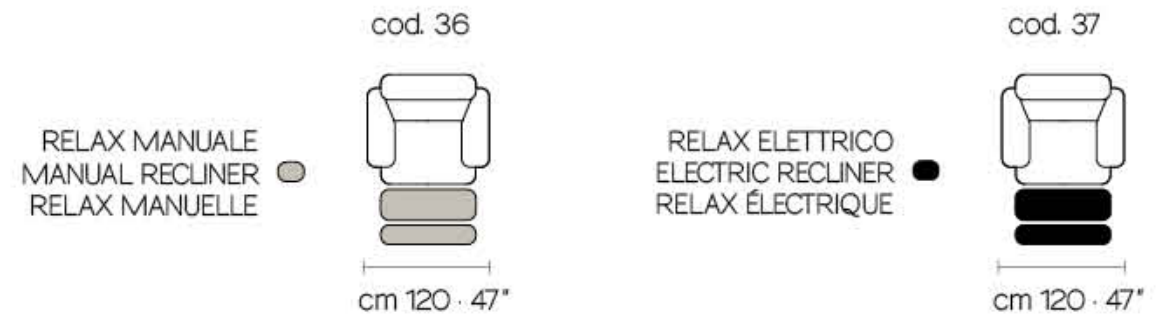

OBAMA

120	235	88

CINGHE ELASTICHE
ELASTIC WEBBING
SANGLES ÉLASTIQUES

OBAMA

BEACH

220

BEACH

RELAX ELETTRICO
ELECTRIC RECLINER ●
RELAX ÉLECTRIQUE