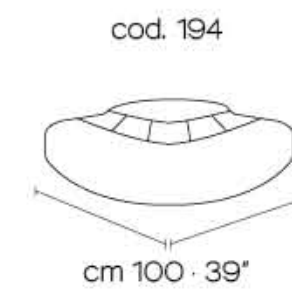

CINGHIE ELASTICHE
ELASTIC WEBBING
SANGLES ELASTIQUES

OPTIONAL:
MOLLE IN SACCHETTATE
POCKET SPRINGS
RESSORTS ENSACHÉS

214

MASSIMA COMPONIBILITA'

MORENA

220

SALLY

282