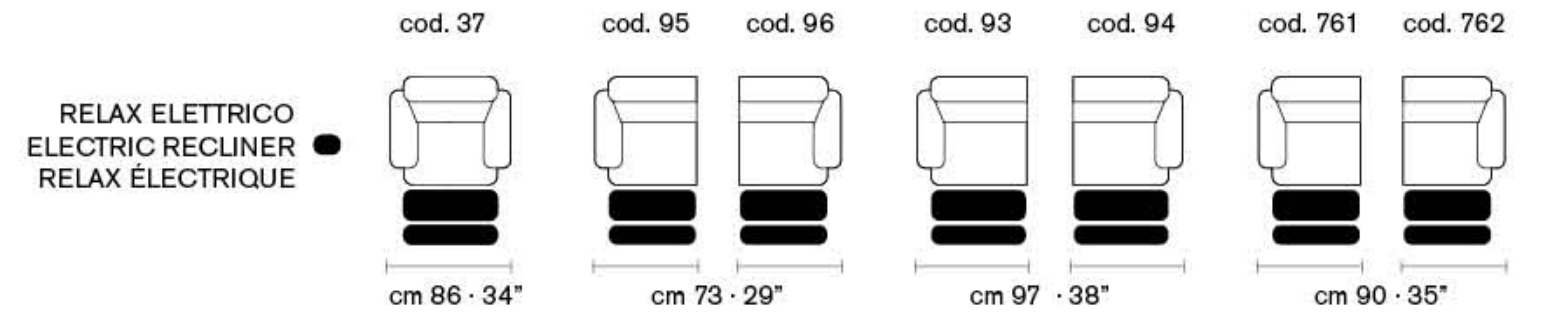

MOLLE GRECHE
SERPENTINE SPRINGS
RESSORTS NOGA

SELFIE

RELAX ELETTRICO
 ELECTRIC RECLINER ●
 RELAX ÉLECTRIQUE

PARADISE

164	194	106

OPTIONAL: DIGITAL SOUND USB	MOLLE GRECHE SERPENTINE SPRINGS RESSORTS NOGA

PARADISE