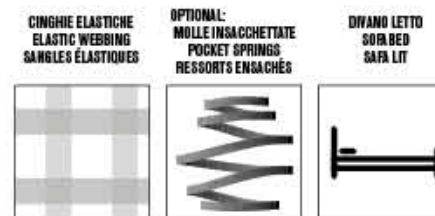

cm 155 · 61"
Materasso cm 100x195x16
Mattress 39"x77"x6,3"
Materasso cm 100x195x11

cod. 129

cm 215 · 85"
Materasso cm 160x195x16
Mattress 63"x77"x6,3"
Materasso cm 160x195x11

300

SELEZIONE POLTRONE

CABRIOLET	307
CLOE	318
ELISA	306
GIADA	312
GOLDMAN	317
GRAZIA	308
GRAZIELLA	309
HOLLYWOOD	310
LOLITA	316
MONTEGO	314