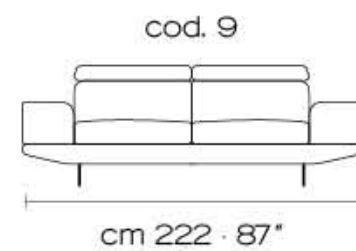

TROPEA

260

CINGHIE ELASTICHE
ELASTIC WEBBING
SANGLES ELASTIQUES

OPZIONALE
MOLLE IN SACCHETTATE
POCKET SPRINGS
RESSORTS ENSACHÉS

TROPEA

METROPOLY

266

268