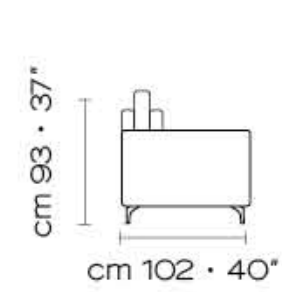

CINGHIE ELASTICHE
ELASTIC WEBBING
SABLES ÉLASTIQUES

DIVANO LETTO
SOFA BED
SOFA LIT

MICHELANGELO

cod. 101

cm 153 · 60"

Materasso cm 100x195x16
Mattress 39"x77"x6,3"
Matelas cm 100x195x16

cod. 102

cm 193 · 76"

Materasso cm 140x195x16
Mattress 55"x77"x6,3"
Matelas cm 140x195x16

cod. 129

cm 213 · 84"

Materasso cm 160x195x16
Mattress 63"x77"x6,3"
Matelas cm 160x195x16

SENNA

CINGHIE ELASTICHE
ELASTIC WEBBING
SANGLES ELASTIQUES