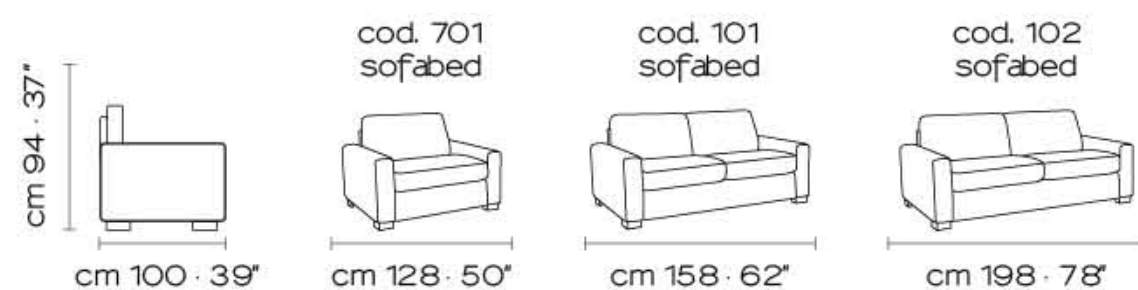

cm 155 · 61"
Materasso cm 100x195x16
Mattress 39"x77"x6,3"
Materasso cm 100x195x11

cod. 129

cm 215 · 85"
Materasso cm 160x195x16
Mattress 63"x77"x6,3"
Materasso cm 160x195x11

300

SELEZIONE POLTRONE

CABRIOLET	307
CLOE	318
ELISA	306
GIADA	312
GOLDMAN	317
GRAZIA	308
GRAZIELLA	309
HOLLYWOOD	310
LOLITA	316
MONTEGO	314