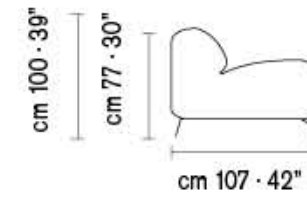

VITTORIA

**SELEZIONE
DIVANI LETTO**

FENICE	302
MICHELANGELO	292
SENNA / SENNA 16	296
TINTORETTO	298