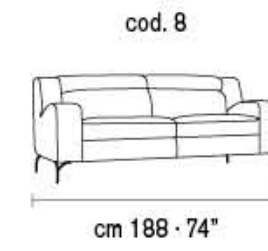

VITTORIA

**SELEZIONE
DIVANI LETTO**

FENICE	302
MICHELANGELO	292
SENNA / SENNA 16	296
TINTORETTO	298