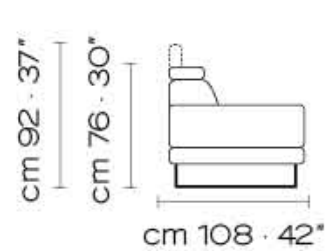

TROPEA

260

CINGHIE ELASTICHE
ELASTIC WEBBING
SANGLES ELASTIQUES

OPZIONALE
MOLLE IN SACCHETTATE
POCKET SPRINGS
RESSORTS ENSACHÉS

TROPEA

METROPOLY

266

268