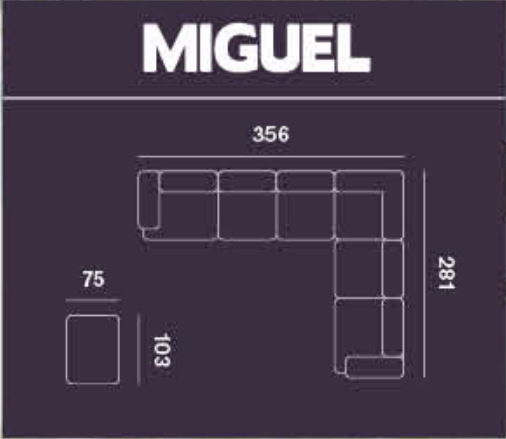

RIVA

226

96

RIVA

SELEZIONE EVERGREEN

DONATELLO	280	MORENA	216
FLORA	244	SALLY	220
GAIA	276	SAMBA	230
GARBO	272	SAPHIR	234
GIO'	248	SARONNO	284
LECIA	268	SELENIA	226
MAGDALENA	256	TROPEA	260
MELISSA	252	VITTORIA	286
METROPOLY	266	WANDA	240
MIGUEL	212	ZEFIRO	238
MOIRA	264		