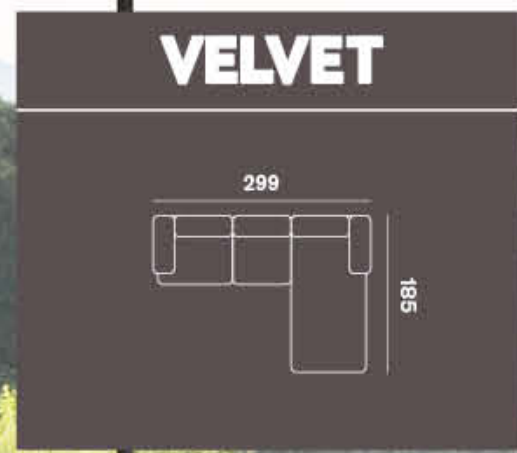

...gli aguri più di Mirafiori il vento
...una delle acque erranti. Precorrono
...che inseguono. La nebbia si scioglie
...canti. Un gabbiano d'argento si stacca
...A volte una vela. Alte, alte stelle. O
...era di una nave. Solo. A volte albeggio.
...persino la mia anima. Suona, risuona il
...tado. Questo è un porto. Qui ti amo. Qui ti
...vano l'orizzonte ti nasconde. Ti sto amando
...tra queste fredde ossa. A volte i miei baci
...quelle navi gravi, che corrono per il mare
...ve non giungono. Mi vedo già disincantato
...ric vecchie ancora. I miei sono più tristi
...attraverso la sera. La mia vita è affatica
...ai
...coll.
...una
...lu'
...o ti
...ose
...egli
...is
...che
...anti.
...di tranto. A volte
...brece nera di una
...e' usida persino la
...e lontano. Questo è
...invano l'orizzonte
...tra queste fredde
...quale navi gravi
...ve non giungono. Mi
...ve anche
...La mia
...che non

OPTIONAL: DIGITAL 3 SOUND USB	MOLLE GRECHE SERPENTINE SPRINGS RESSORTS MOGAR	OPTIONAL: MOLLE IN SACCHETTATE POCKET SPRINGS RESSORTS ENSACHÉS