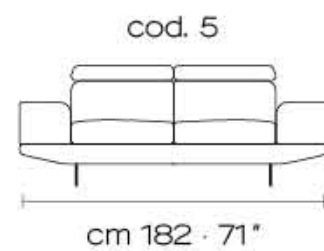

TROPEA

260

CINGHIE ELASTICHE
ELASTIC WEBBING
SANGLES ELASTIQUES

OPZIONALE
MOLLE IN SACCHETTATE
POCKET SPRINGS
RESSORTS ENSACHÉS

TROPEA

METROPOLY

266

268