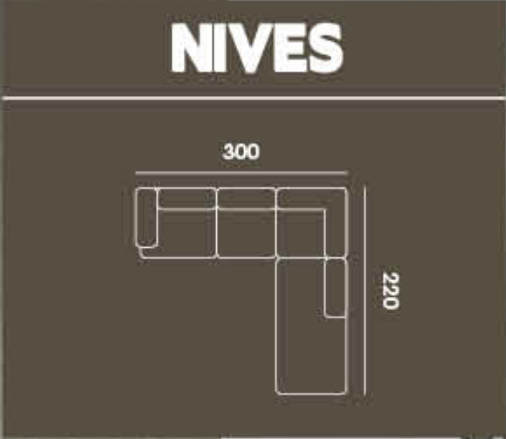

OPTIONAL:
DIGITAL SOUND
USB

MOLLE GRECHE
SERPENTINE SPRINGS
RESSORTS NOGAB