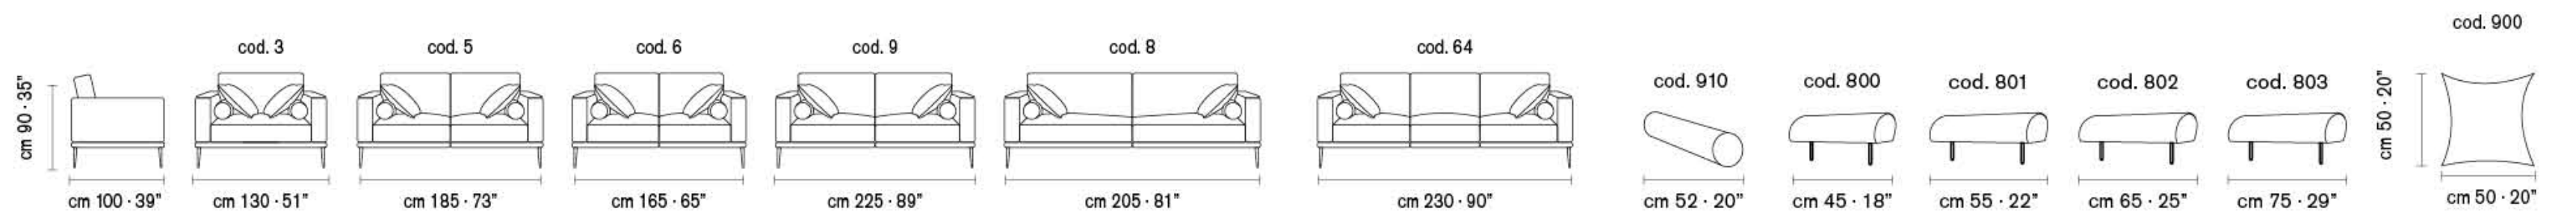

OPTIONAL:
DIGITAL SOUND
USB

MOLLE BRECCHE
SERPENTINE SPRINGS
RESSORTS NO SAG

OPTIONAL:
MOLLE IN SACCHETTO
POCKET SPRINGS
RESSORTS EN SACCHÉS

SILVER

225   185

100

30