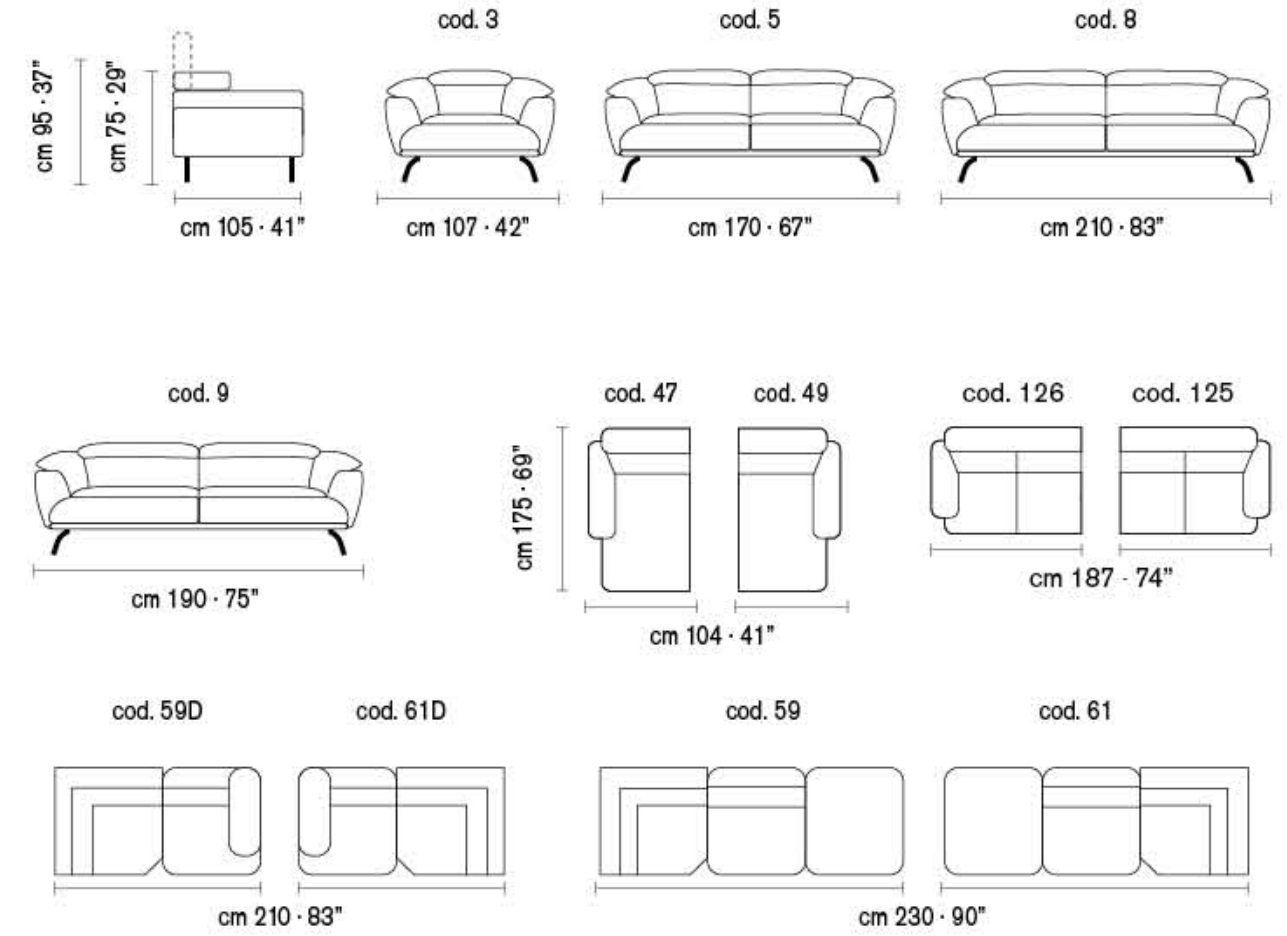

META

26

210

105

SILVER

230

100

28