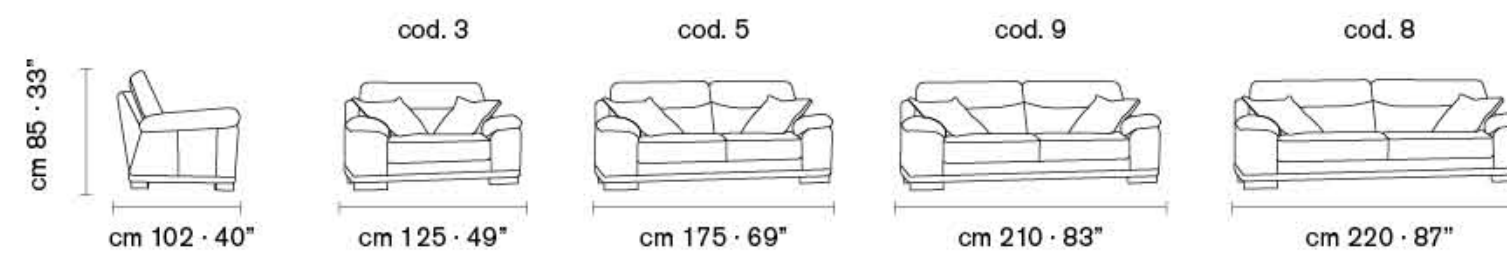

MAGDALENA A

258

MAGDALENA