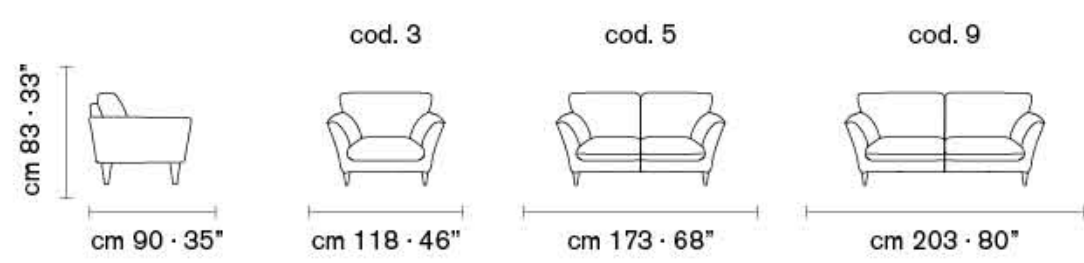

97

CHICAGO

OPTIONAL: DIGITAL 3 SOUND USB	CINGHIE ELASTICHE ELASTIC WEBBING SANGLES ELASTIQUES	OPTIONAL: MOLLE IN SACCHETTATE POCKET SPRINGS RESSORTS EN SACHÉS

96

CHICAGO

203

66

DANIEL