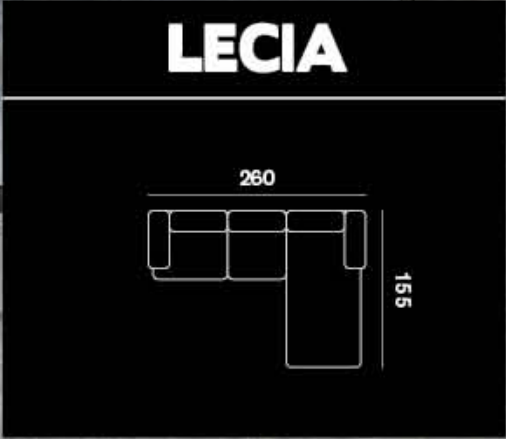

TROPEA

260

CINGHIE ELASTICHE
ELASTIC WEBBING
SANGLES ELASTIQUES

OPZIONALE
MOLLE IN SACCHETTATE
POCKET SPRINGS
RESSORTS ENSACHÉS

TROPEA

METROPOLY

266

268