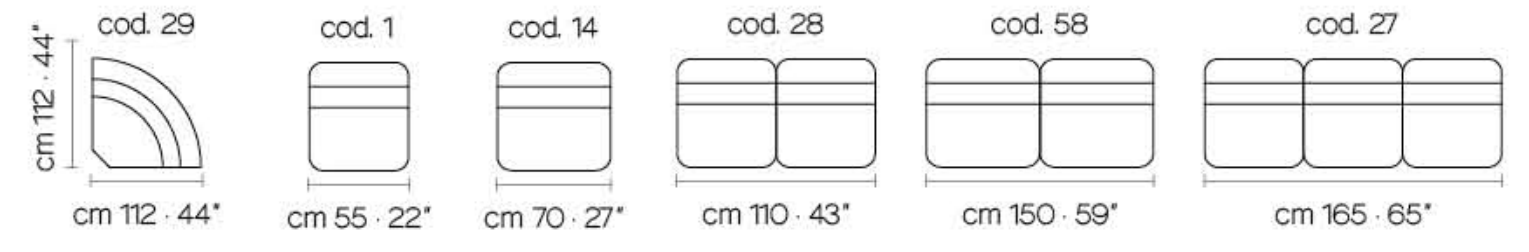

SAMBA

216

186

96

230

CINGHE ELASTICHE
ELASTIC WEBBING
SANGLES ÉLASTIQUES

OPTIONAL:
MOLLE IN SACCHETTATE
POCKET SPRINGS
RESSORTS ENSAÇHÉS

SAMBA