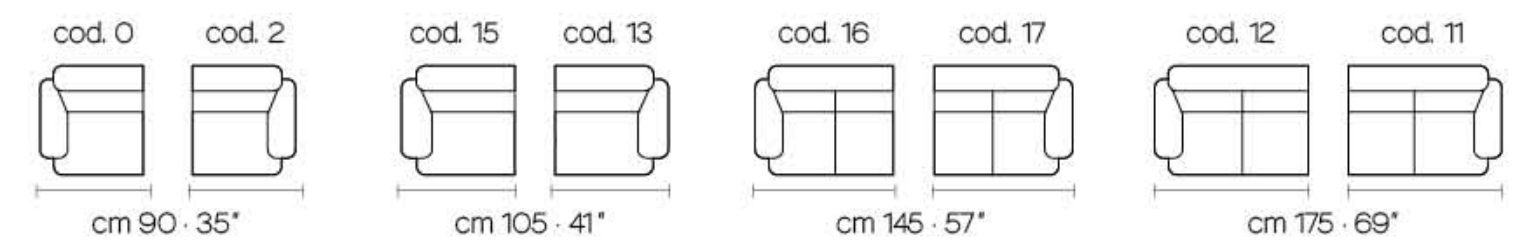

SAMBA

216

186

96

230

CINGHE ELASTICHE
ELASTIC WEBBING
SANGLES ÉLASTIQUES

OPTIONAL:
MOLLE IN SACCHETTATE
POCKET SPRINGS
RESSORTS ENSAÇHÉS

SAMBA