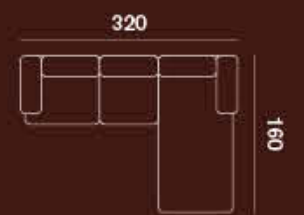

280

DONATELLO

- OPTIONAL:
  DIGITAL SOUND
  USB
- CINGHIE ELASTICHE
  ELASTIC WEBBING
  SANGLES ÉLASTIQUES
- OPTIONAL:
  MOLLE INSCCETTATE
  POCKET SPRINGS
  RESSORTS ENSACHÉS