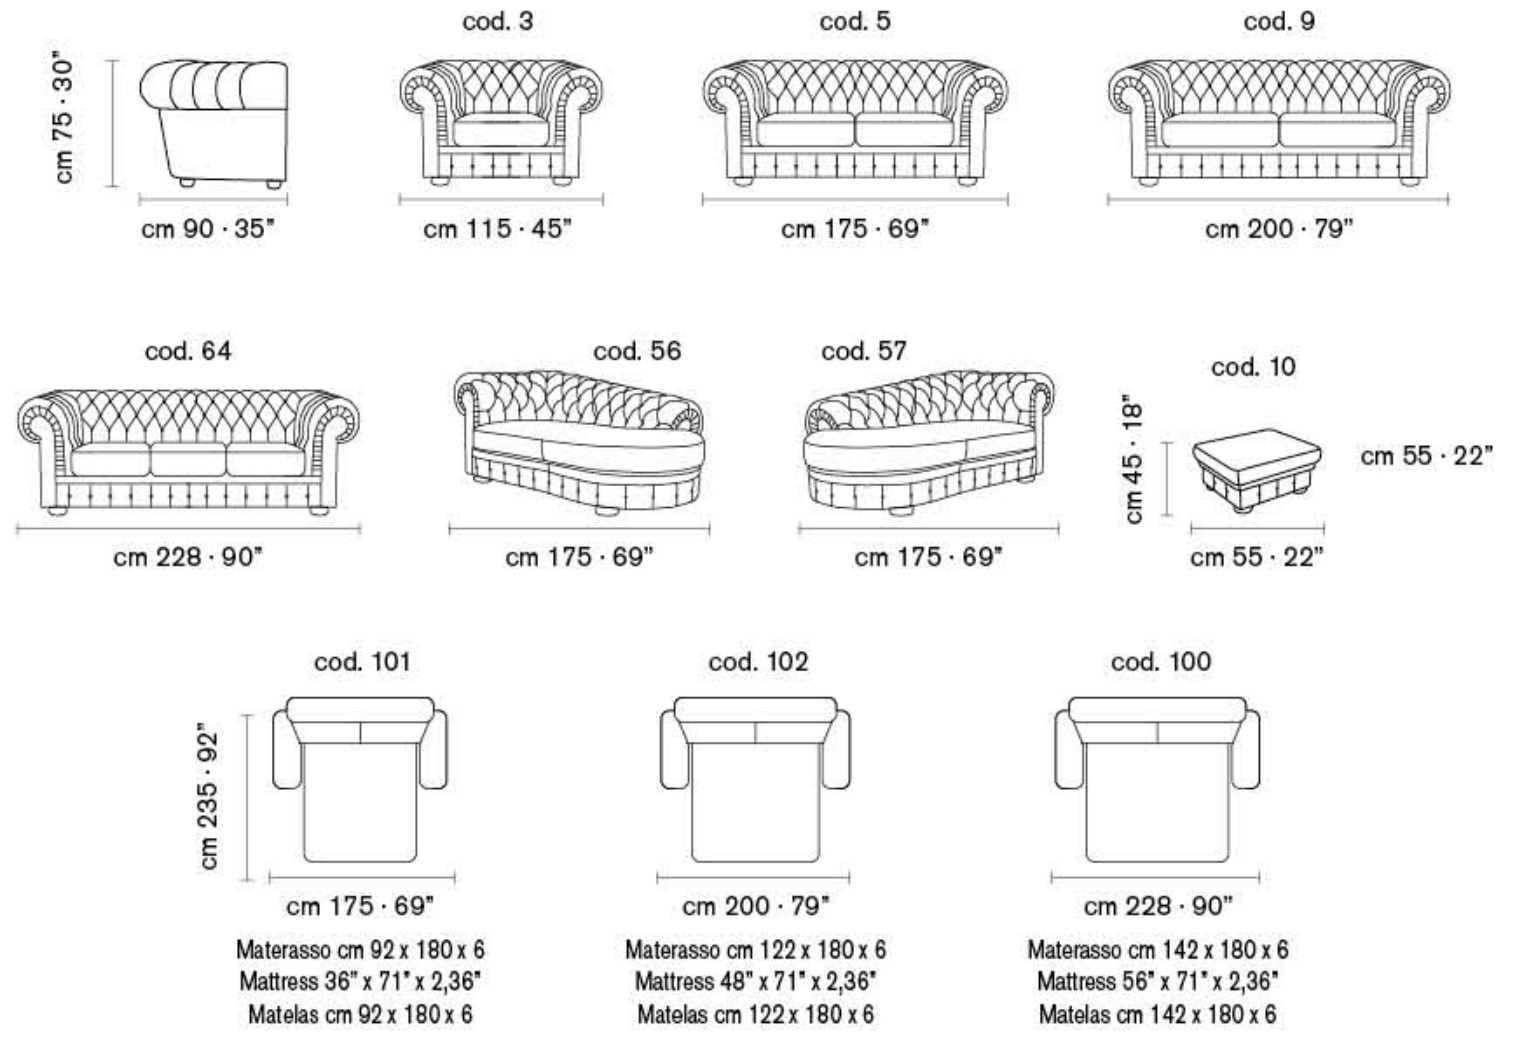

CHESTER

175

228

06

12

CINGHIE ELASTICHE
ELASTIC WEBBING
SANGLES ELASTIQUES

OPTIONAL:
MOLLE IN SACCHETTATE
POCKET SPRINGS
RESSORTS ENSACHÉS

CHESTER