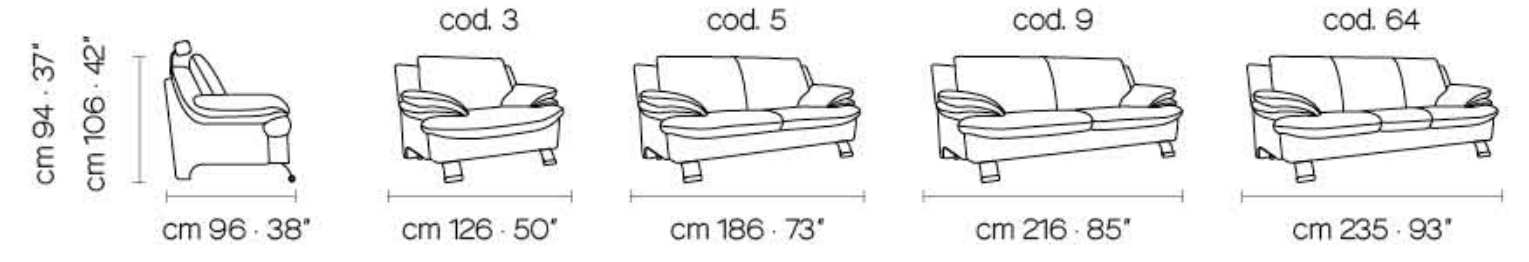

SAMBA

216

186

96

230

CINGHE ELASTICHE
ELASTIC WEBBING
SANGLES ÉLASTIQUES

OPTIONAL:
MOLLE IN SACCHETTATE
POCKET SPRINGS
RESSORTS ENSAÇHÉS

SAMBA