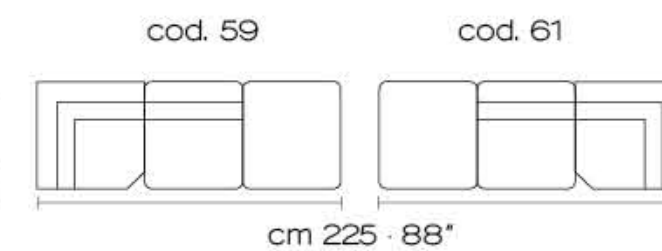

TROPEA

260

CINGHIE ELASTICHE
ELASTIC WEBBING
SANGLES ELASTIQUES

OPZIONALE
MOLLE IN SACCHETTATE
POCKET SPRINGS
RESSORTS ENSACHÉS

TROPEA

METROPOLY

266

268