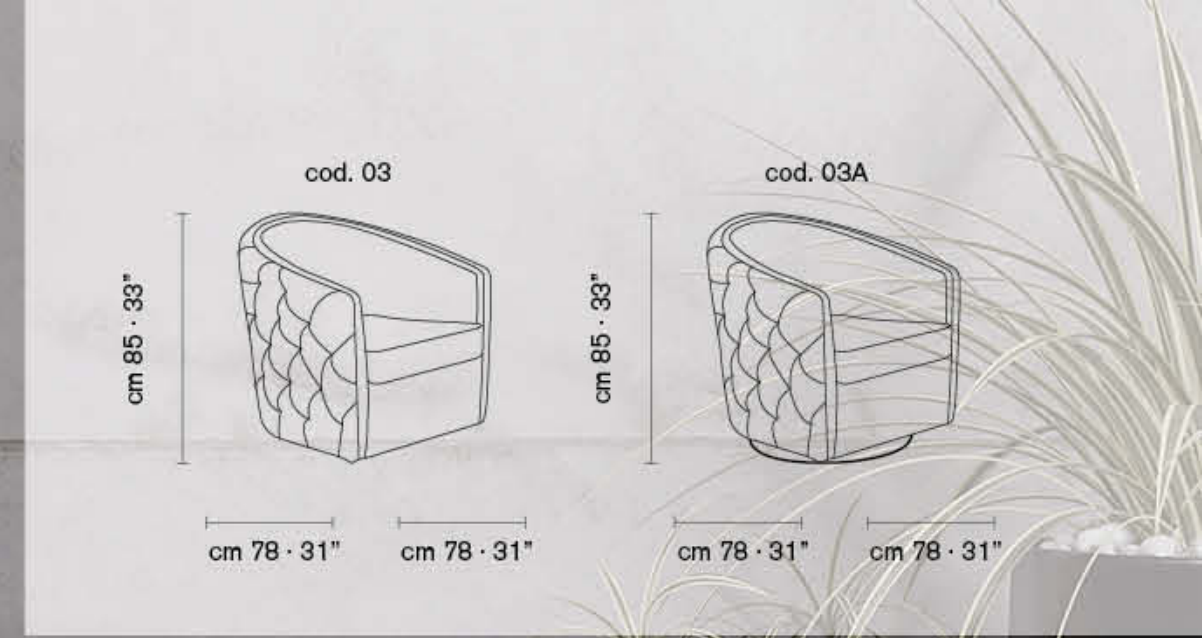

cm 82 · 32"

cm 82 · 32"

CINGHIE ELASTICHE
ELASTIC WEBBING
SANGLES ELASTIQUES

CINGHIE ELASTICHE
ELASTIC WEBBING
SANGLES ELASTIQUES

HOLLYWOOD

cod. 37

MOLLE & GRECHE
SERPENTINE SPRINGS
RESSORTS NOGA &

GIADA