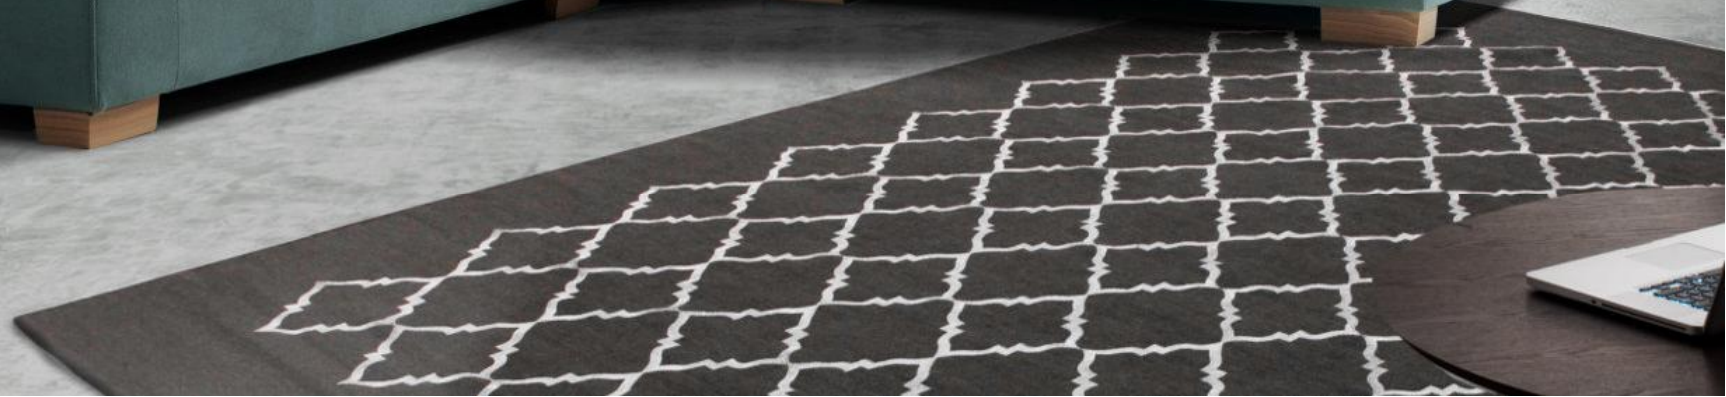

POLTRONCINE

DANCE

READ

GLI SFODERABILI

 PREGIO[®]italia
sofà & relax

SIR

PRIDE

TIME